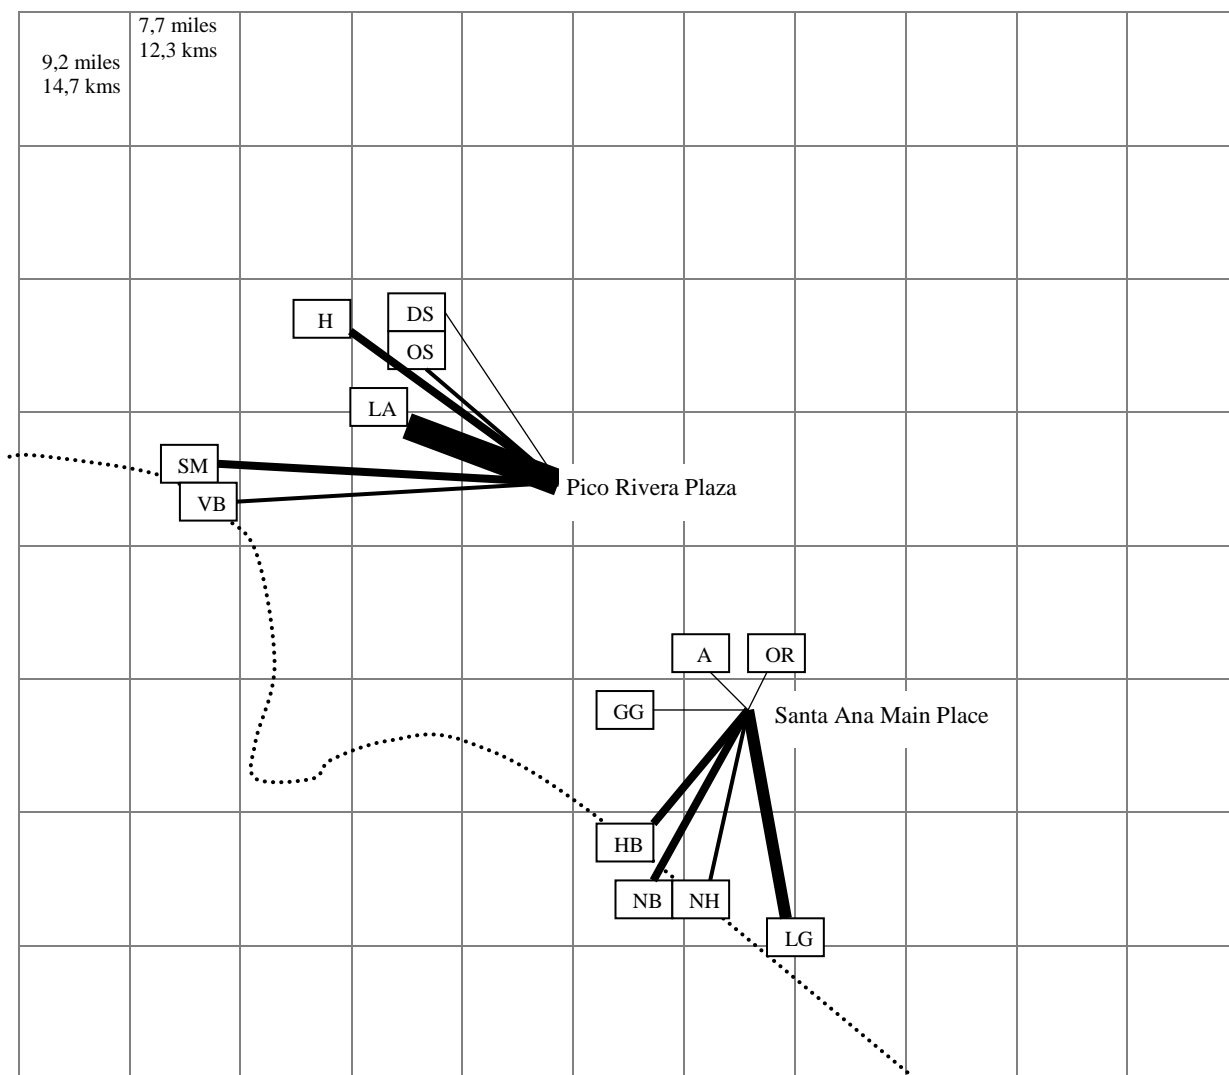

Lieux d'achat des cartes postales (nombre de cartes achetées : 183) :

B	= Brentwood (62)	P	= Pico Rivera (34)
C	= Commerce (29)	SAD	= Santa Ana, Downtown (20)
O	= Ontario (19)	SAM	= Santa Ana, Main Place (19)

Figure 11. Cartes postales achetées à « Santa Ana, Main Place » et « Pico Rivera »

(fond : arterial)

- 1 carte ———
- 2 cartes ———
- 3-4 cartes ———
- 7 cartes ———
- 21 cartes ———

Toponymes

à Pico Rivera Plaza :	à Santa Ana Main Place
DS = Dodgers Stadium (1)	A = Anaheim (1)
H = Hollywood (4)	GG = Garden Grove (1)
LA = Los Angeles (21)	HB = Huntington Beach (3)
OS = Olvera Street (2)	LG = Laguna Beach (7)
SM = Santa Monica (4)	NB = Newport Beach (4)
VB = Venice Beach (2)	NH = Newport Harbor (2)
	OR = Orange (1)
total cartes : 34	total cartes : 19

Figure 12. Cartes postales achetées à « Brentwood »

(fond : arterial)

- 1 carte ———
- 2 cartes ———
- 3-4 cartes ———
- 10-11 cartes ———
- 27 cartes ———

Toponymes : 9 (nombre total de cartes : 63)

- BH = Beverly Hills (4)
- H = Hollywood (10)
- LA = Los Angeles (27)
- LAX = L.A. International Airport (1)
- M = Malibu (3)
- MR = Marina del Rey (1)
- SM = Santa Monica (11)
- VB = Venice Beach (2)
- WV = Westwood Village (3)